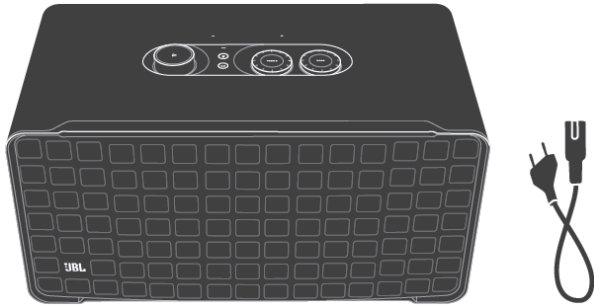

JBL Authentics 500

Активна преносима тонколона

Комплектът включва

Включване/изключване

Гласово командване

VOICE ASSISTANT
MICROPHONE
OFF ON

VOICE
ASSISTANT
STATUS LED

Complete the voice setup in the JBL One app. With Google Assistant and Amazon Alexa, you can get hands-free help at home.

Контрол на звука

Подаване на сигнал

JBL
ONE

Stream music through the JBL One app or supported music services.

Спецификации

Bluetooth версия – 5.3

Високоговорител – 1 нискочестотен (165 мм), 3 средночестотни (70мм), 3 високочестотни (25мм)

Обща мощност – 270W

Честотна лента – 40Hz-20kHz

Подаване на сигнали – аух вход, Bluetooth, WiFi, USB

Тегло – 7.8 кг.